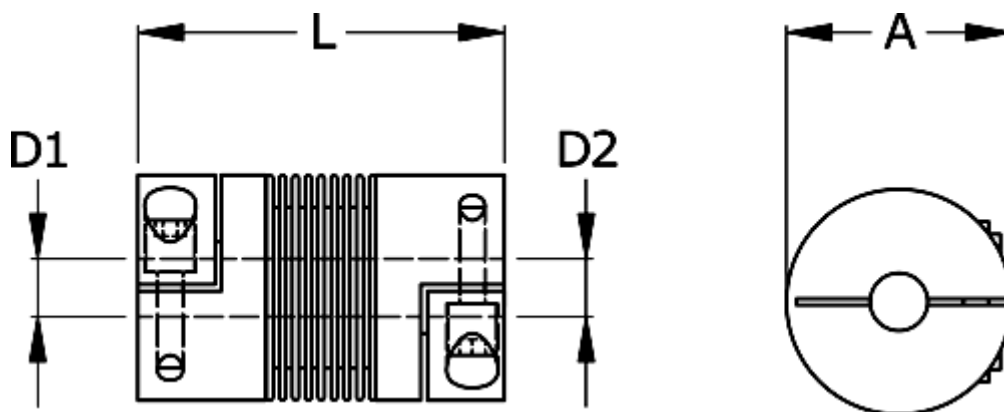

Varenummer: 3330200010250404  
Beskrivelse: Metalbælgkobling type 2 str.1  
Længde 25 mm, boring 4/4 mm

## Mål

A	= 10
D1	= 4
D2	= 4
L	= 25
Nom. moment NM (Tkn)	= 0.1